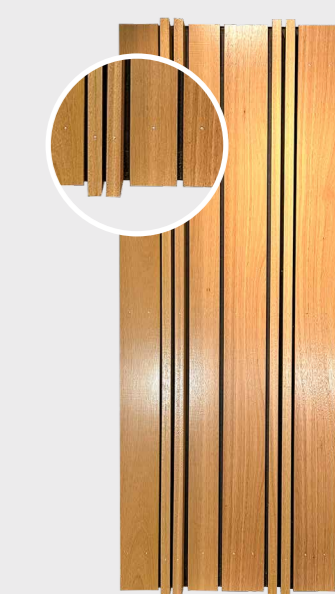

/ Uru-Eiche (Red Grandis), vario, vertikal, 3D-Effekt, gehobelt