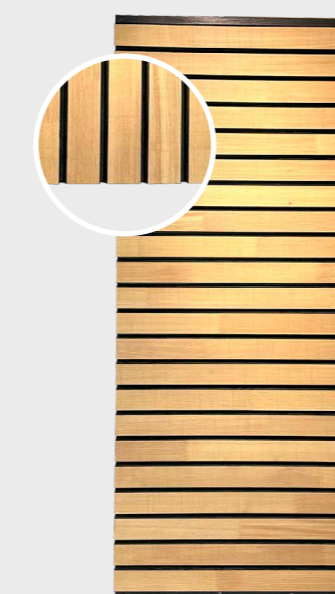

/ Lärche Longlife Rhombus N+F, horizontal, Farbkontrast, sägerau