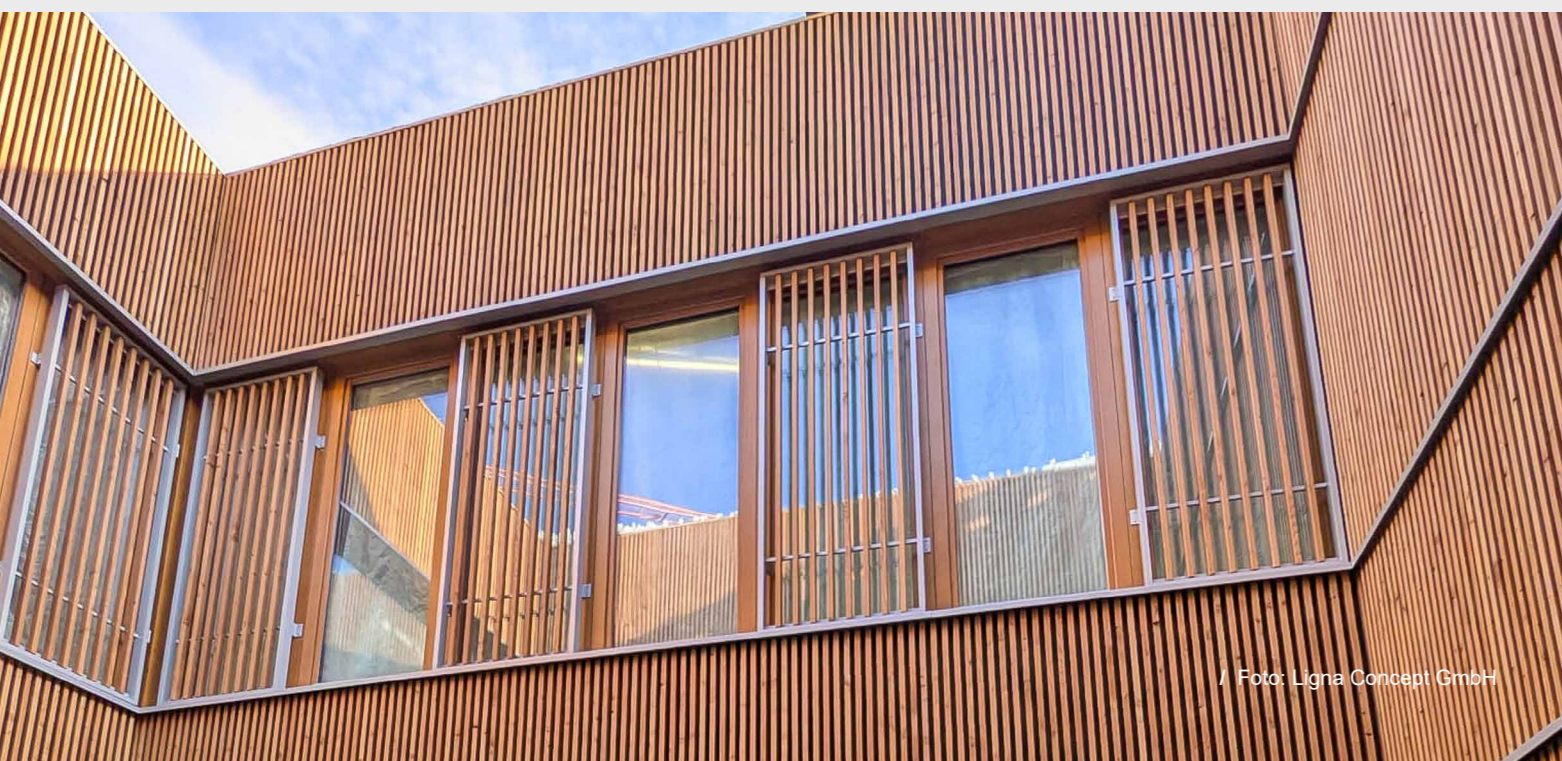

/ remmers Aqua HSL, wasserbasiert, Lärche, Silbergrau, Dunkelbraun

/ Keim Lignosil-Verano mineralischer Farbanstrich, Grün-Grau, Mittelgrau

/ Holzfedern Oberflächenkontrast Grau-Blau

/ Holzfedern Oberflächenkontrast Farbsortiment

## II. DER WEG ZUR WUNSCHFASSADE

- / Wahl der Verkleidung: Stehend oder liegend
- / Wahl der Holzqualität:
  1. Premium = astige Hobelware aus Schwachholz mit fallender Jahresringstruktur mit Markröhre
  2. Longlife = Kernfreie geschnittene Lamellen aus astarmem Starkholz mit stehenden Jahresringen und fehlerfrei ausgekappt in der Länge witterungsbeständig keilgezinkt für rissarme homogene und langlebige Holzansicht
  3. Ökodura = Thermisch vergütetes Holz für höhere natürliche Dauerhaftigkeit (ohne chemische Zusätze)