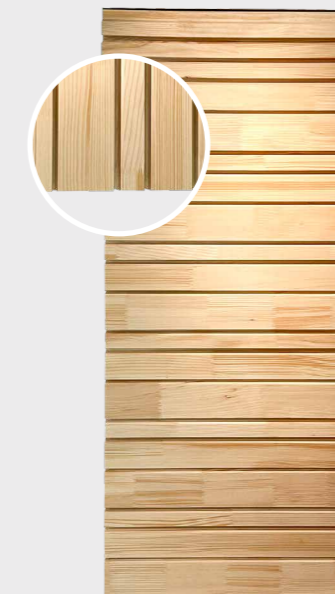

/ Tanne Longlife Rhombus N+F, vario, horizontal, gehobelt, sägerau