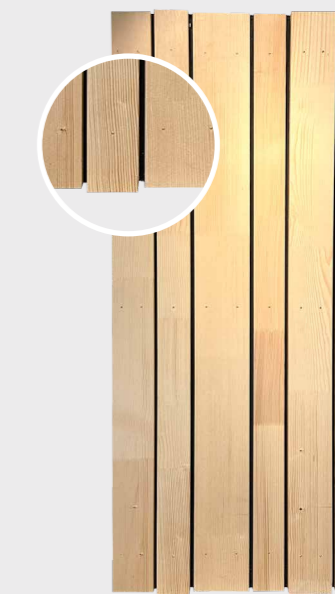

/ Fichte Longlife, vario, vertikal, 3D-Effekt, 4-seitig gehobelt